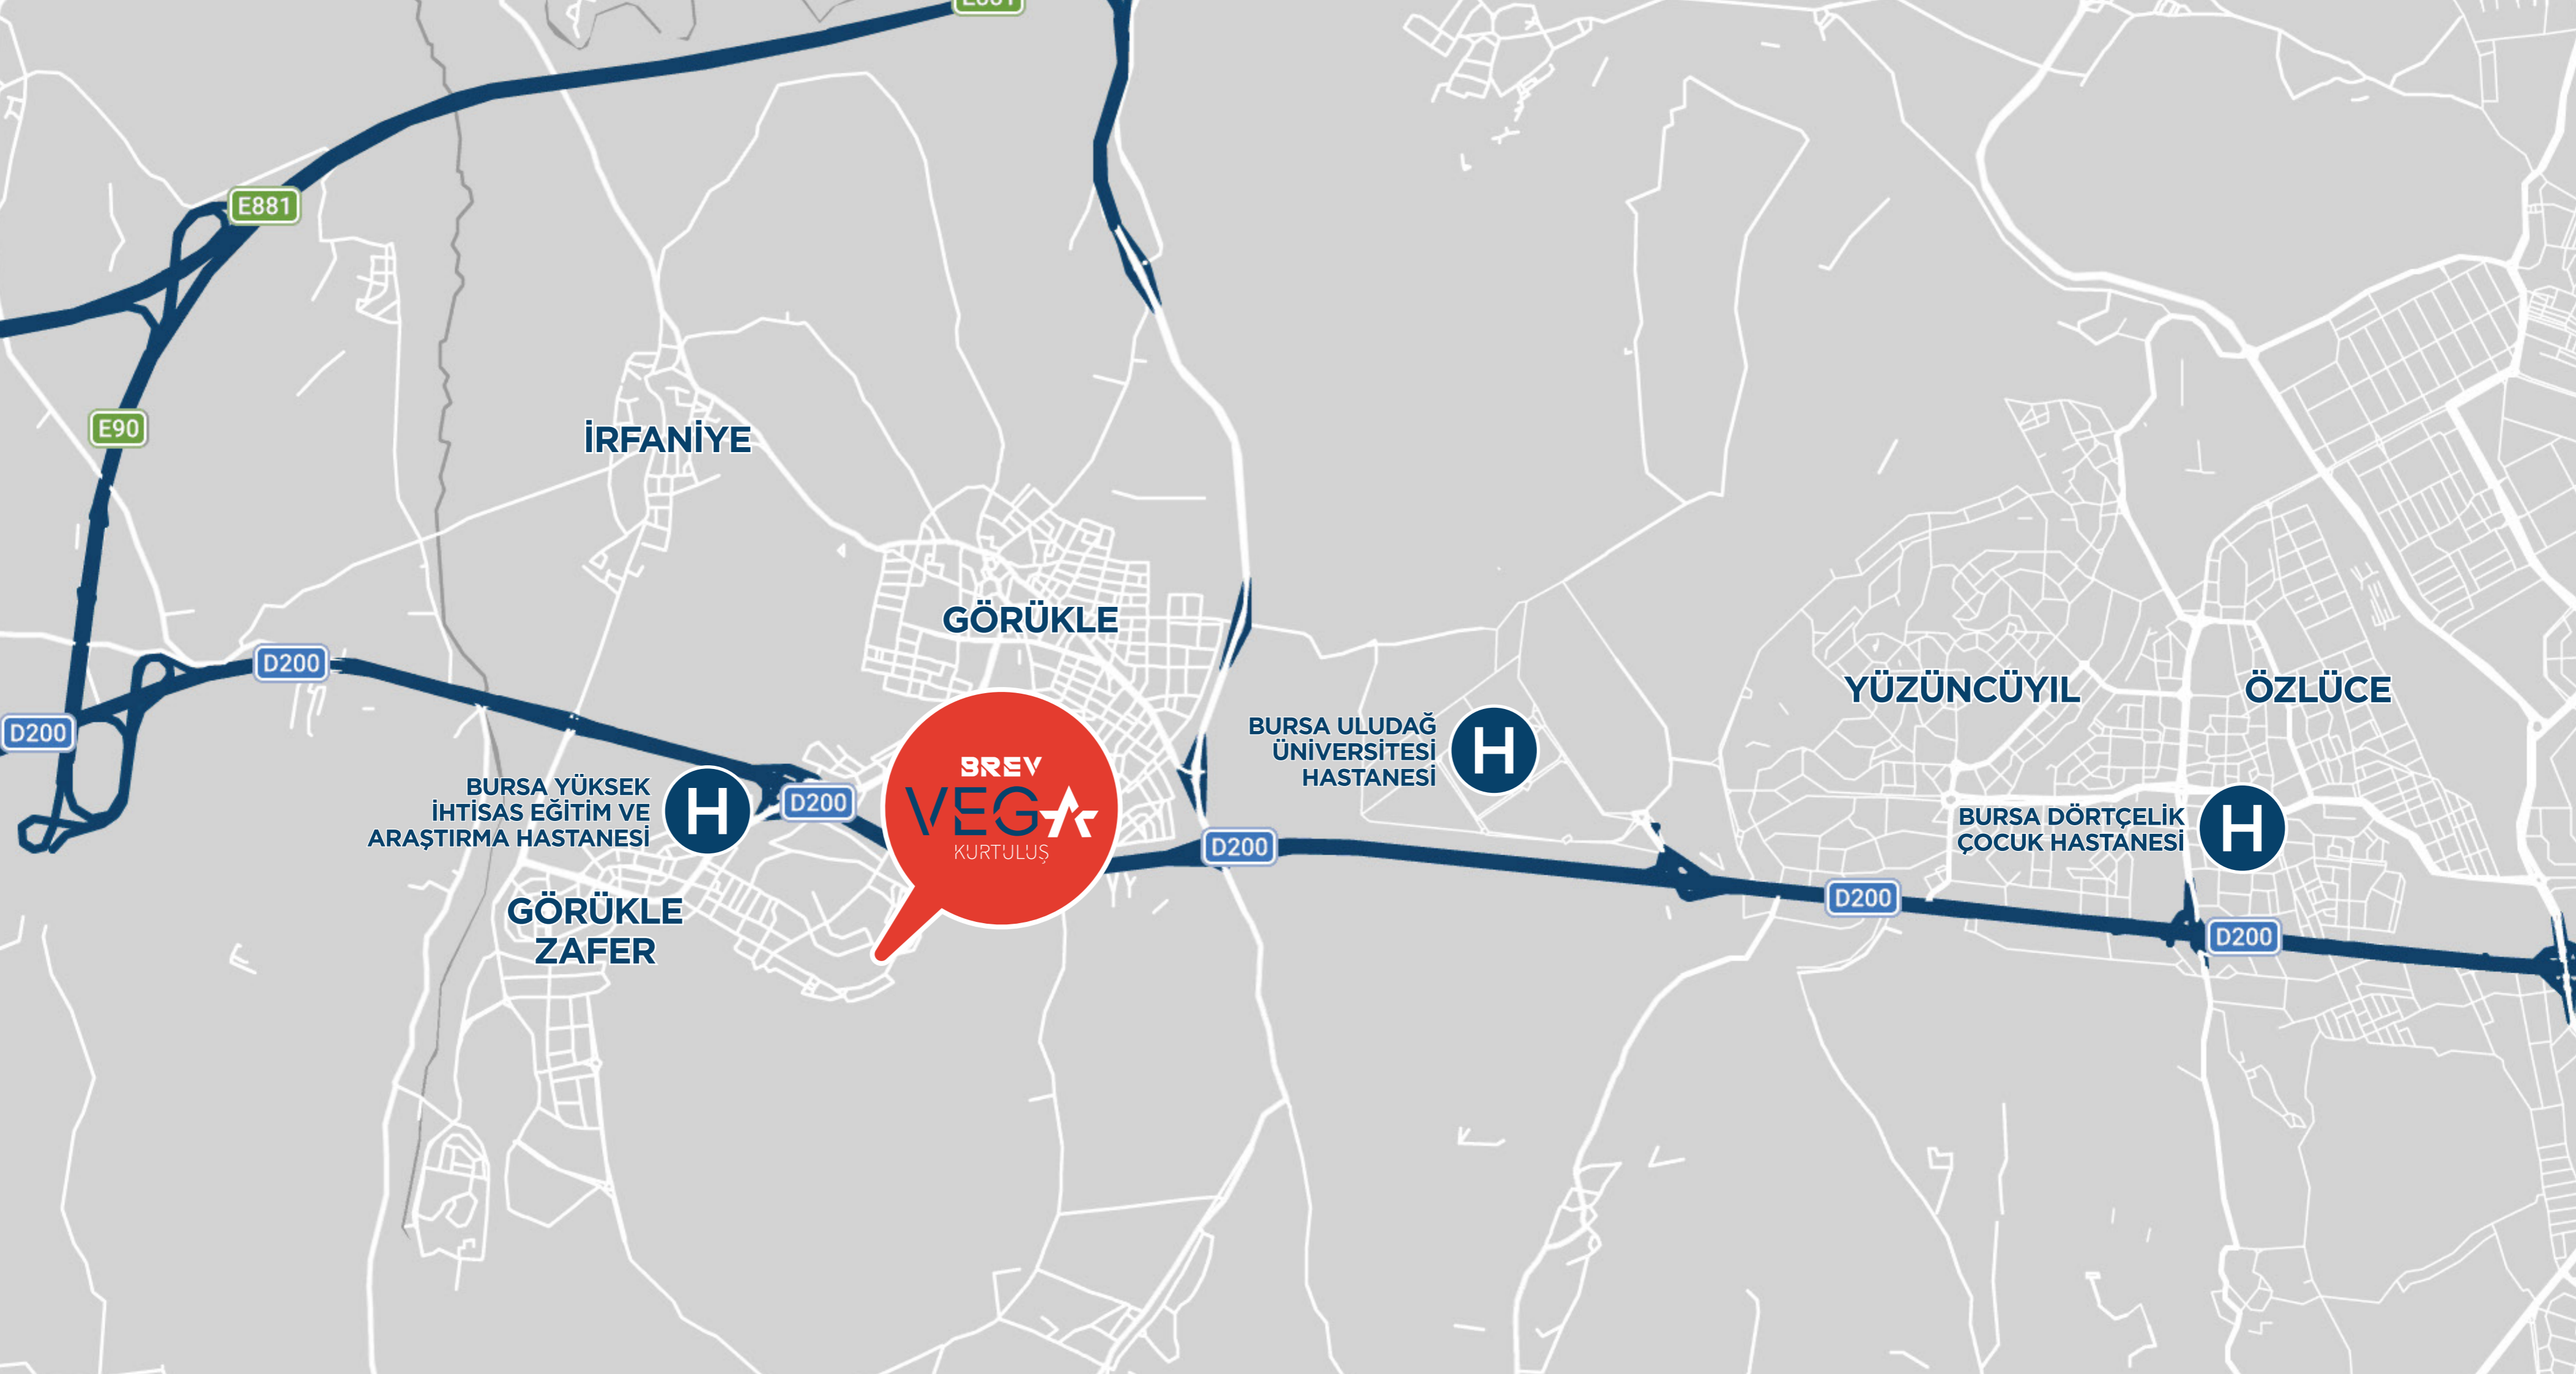

## STRATEJİK KONUM, NEFES ALDIRAN YAŞAM

**Brev Vega Kurtuluş, Bursa'nın** batıya açılan kapısında, ana ulaşım hatlarına kesintisiz erişim sunacak stratejik bir noktada yer alıyor.

**Uludağ Üniversitesi'ne** ve çevresindeki sağlık komplekslerine yakın konumu sayesinde, ailenizin temel ihtiyaçlarına **zahmetsiz** ve **konforlu** bir ulaşım imkanı sunarak hayatınızı kolaylaştırıyor.